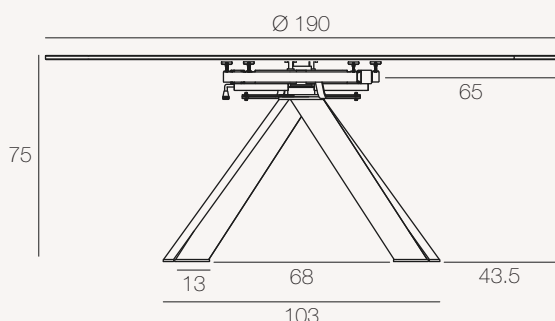

## Dimensions uniquement disponibles

DT058 : 115/190 x 190 x h75/78 cm

DT058

Unité : centimètre

## MÉCANISME

Système manuel synchronisé de 2 rallonges latérales de 37.5 cm

DT058 : Jusqu'à 8 places

DT058 : Jusqu'à 12 places

# COLISAGE .....

DT058 (Dimensions : 115/190 x 190 x h75/78 cm)

	Plateau	Piètement	Total
Nombre de Colis	1	1	2
Poids brut (Produit + emballage)	143 kg	18.5 kg	161.5 kg
Poids net	128 kg	17.5 kg	145.5 kg
Dimensions des colis	220 x 125 x 27 cm	97 x 25 x 13 cm	