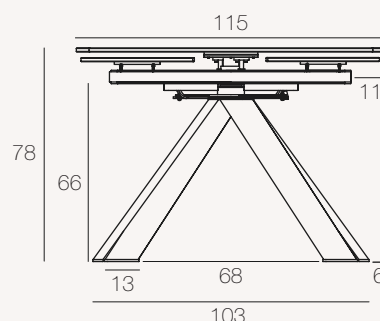

## Dimensions uniquement disponibles

DT058 : 115/190 x 190 x h75/78 cm

DT058

Unité : centimètre

## MÉCANISME

Système manuel synchronisé de 2 rallonges latérales de 37.5 cm

DT058 : Jusqu'à 8 places

DT058 : Jusqu'à 12 places